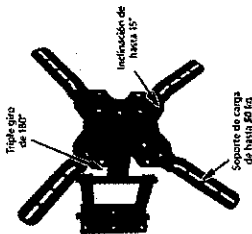

Soporte para Pantalla Macformet 22 a 65 Pulgadas Articulado

Macformet

3 MSI

- Con capacidad de carga de hasta 50 kg.
- Triple giro de 180°
- Inclinación de hasta +/-15°
- Incluye kit de tornillería para instalación